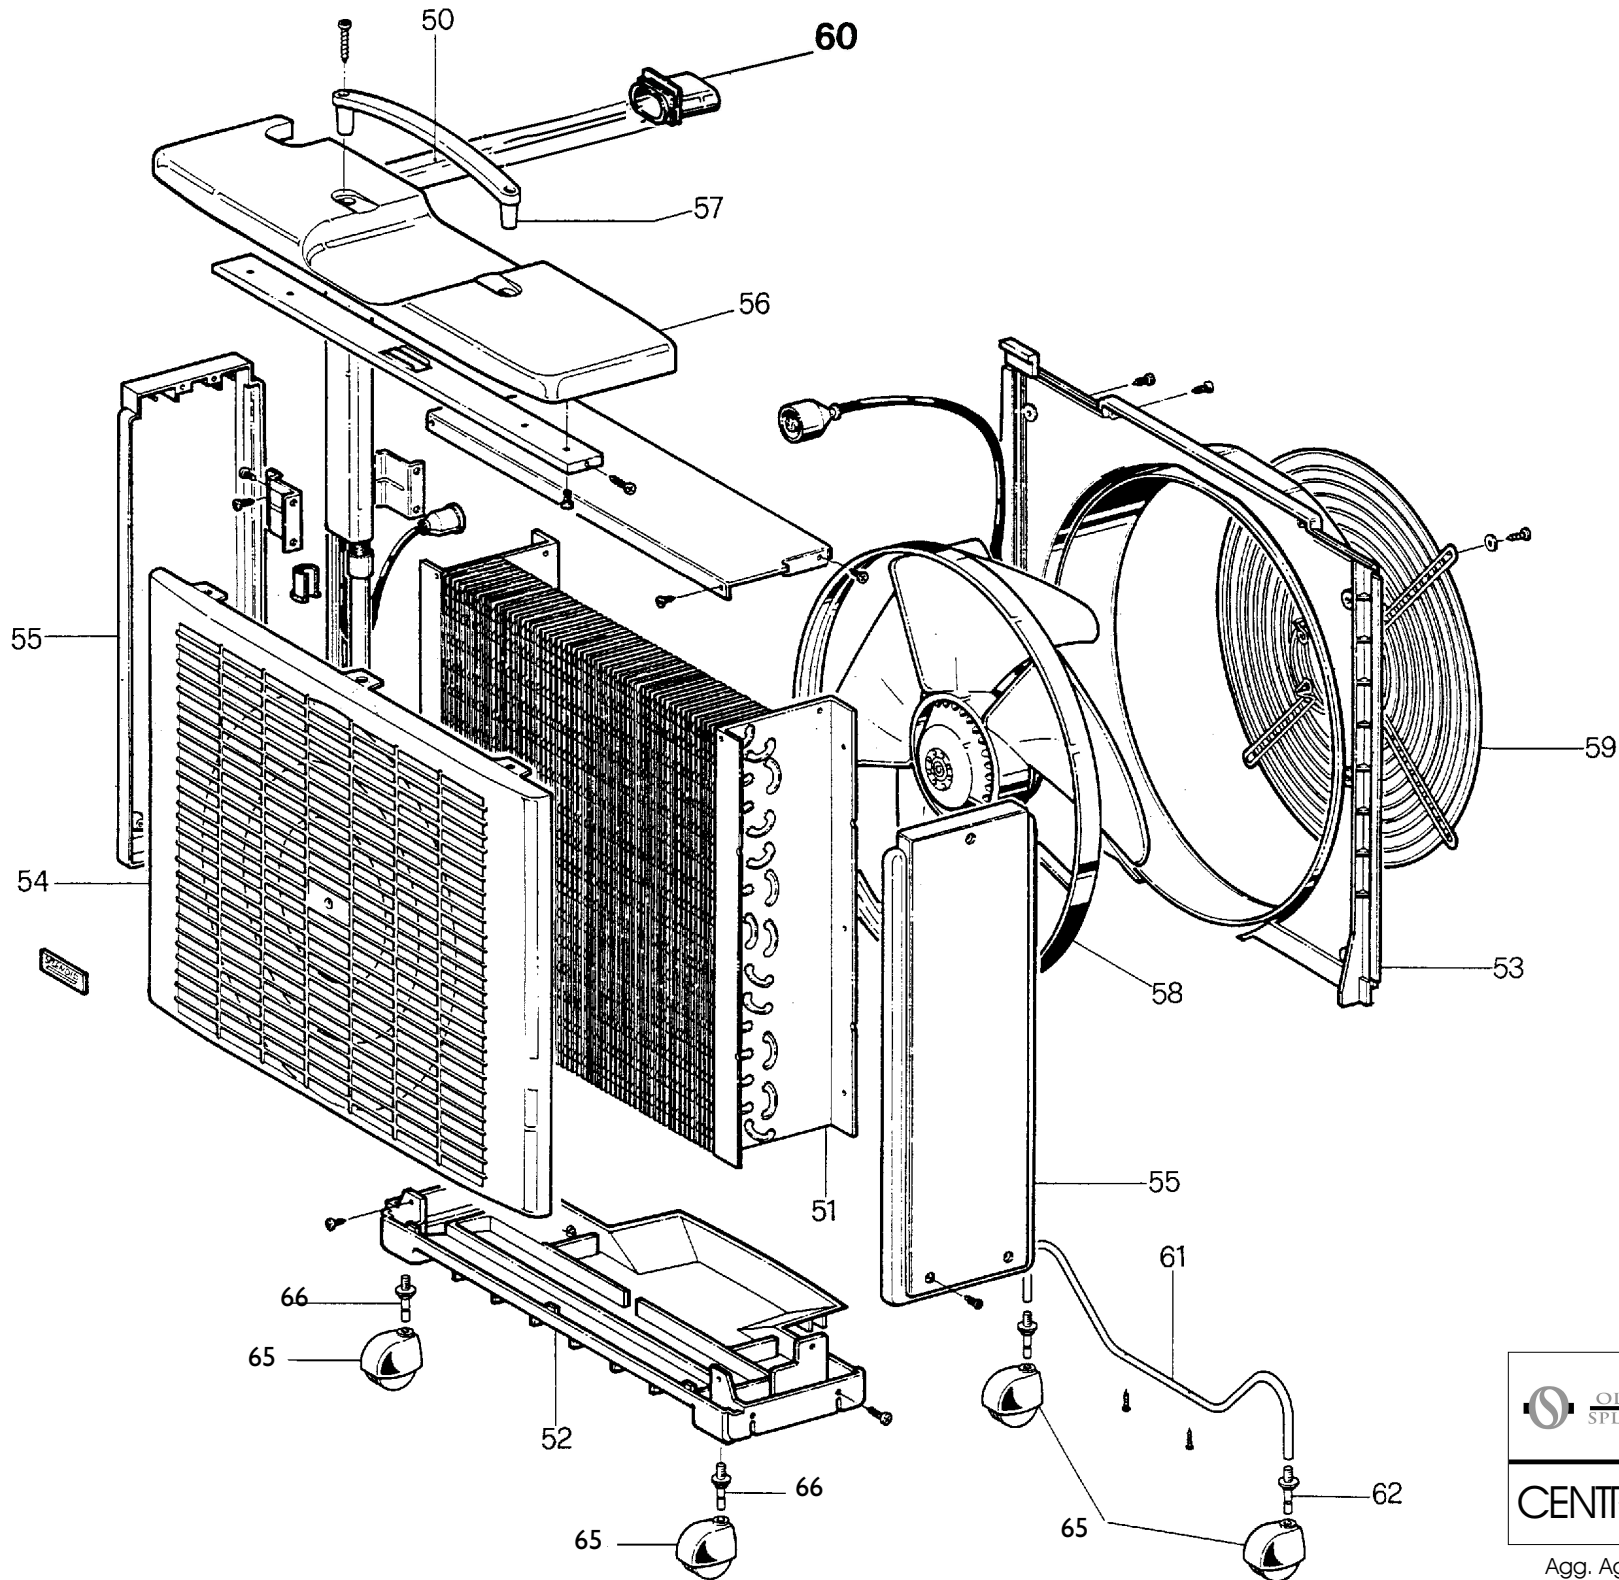

**OLIMPIA
SPLENDID** Via G. Rossa 1-3
Gualtieri (R.E.)

Unità interna
CLIMA 16 HP HE
 Agg. Agosto 2005 - RIF: 052.01

OLIMPIA SPLENDID Via G. Rossa 1-3
 Gualtieri (R.E.)

CENTRALCLIMA - U.E.

Agg. Agosto 2005- RIF: 006.02